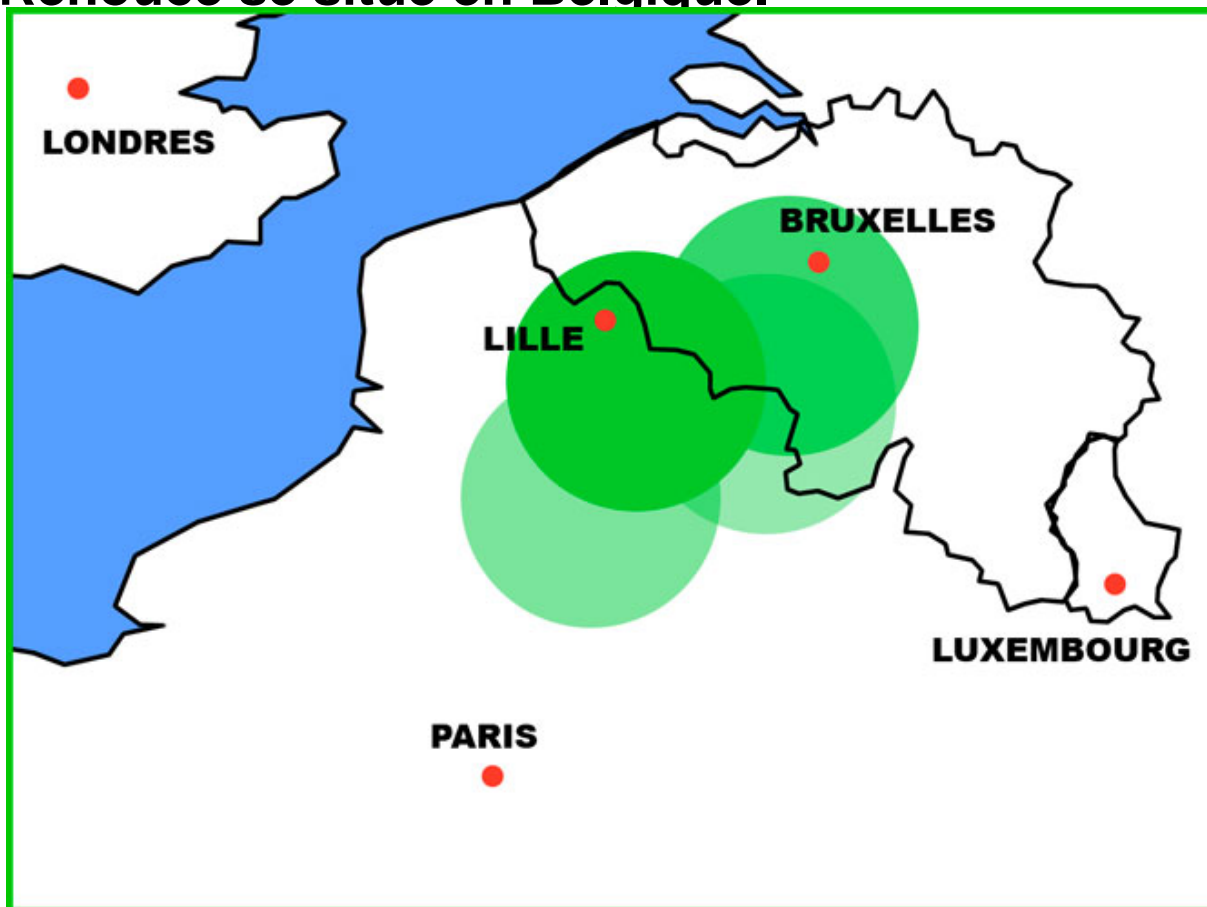

Extrait du La Renouée

<http://larenouee.org/spip.php?article14>

Situation géographique

- Contact - Divers -

Date de mise en ligne : dimanche 10 mai 2015

Description :

Nous nous réunissons dans plusieurs clairières.

Copyright © La Renouée - Tous droits réservés

La Renouée se situe en Belgique.

Les cercles font un rayon de ± 50 km et leur intensité représente la fréquence des Ventes.

Les lieux, *qui ne sont pas encore tous déterminés*, seront communiqués à ceux qui feront une demande de participation à notre [Cousin Maître](#).