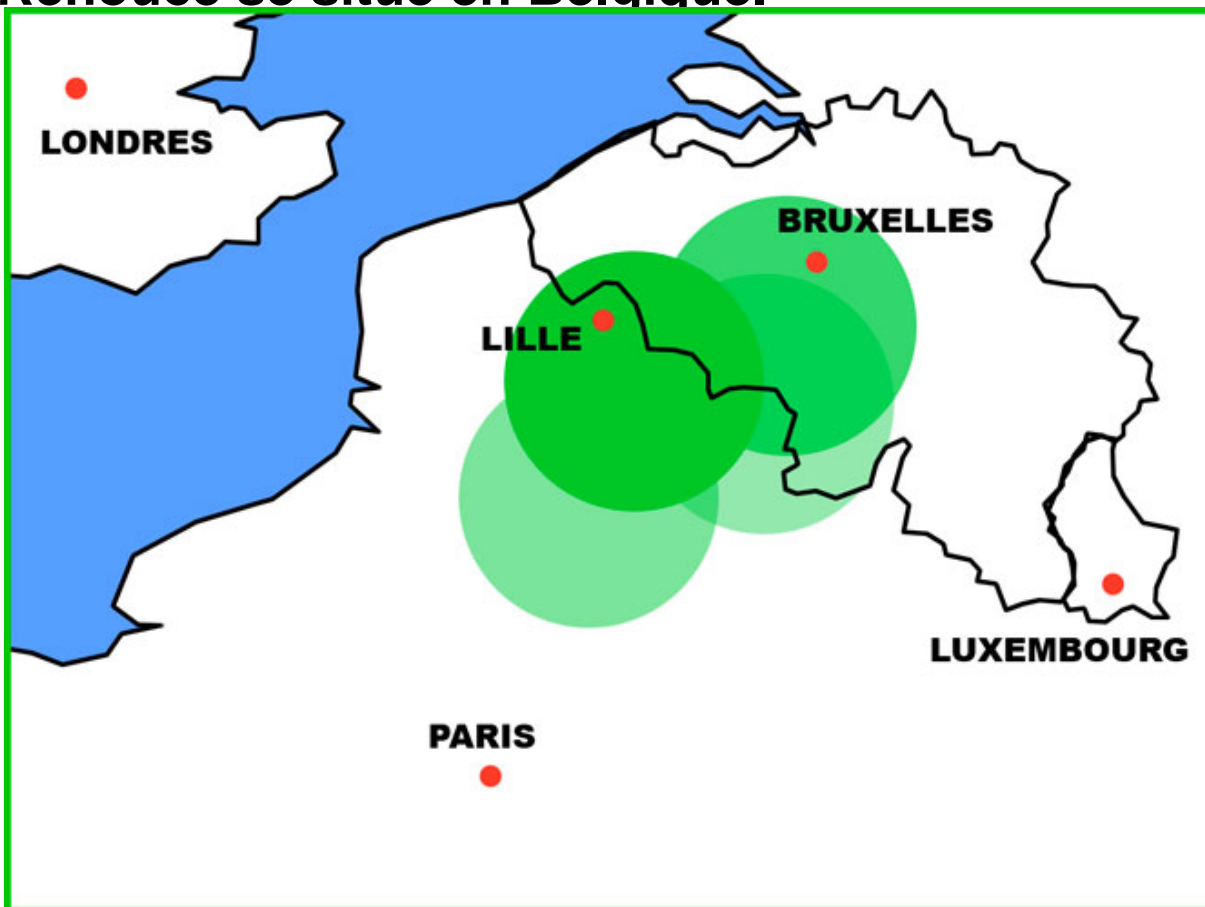

Extract of La Renouée

<http://larenouee.org/spip.php?article14>

Situation géographique

- Contact - Divers -

Publication date: dimanche 10 mai 2015

Description:

Nous nous réunissons dans plusieurs clairières.

Copyright © La Renouée - Tous droits réservés

La Renouée se situe en Belgique.

Les cercles font un rayon de ± 50 km et leur intensité représente la fréquence des Ventes.

Les lieux, *qui ne sont pas encore tous déterminés*, seront communiqués à ceux qui feront une demande de participation à notre [Cousin Maître](#).